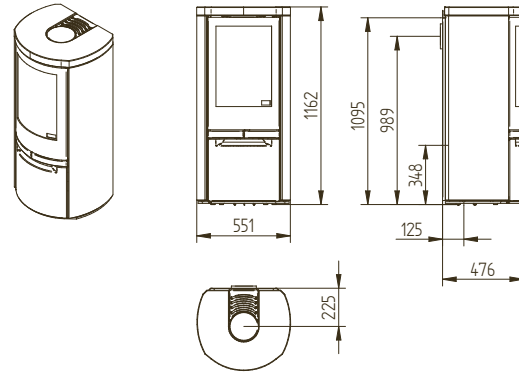

Cosmo 1500

Cosmo 1147 Täljsten/sandsten