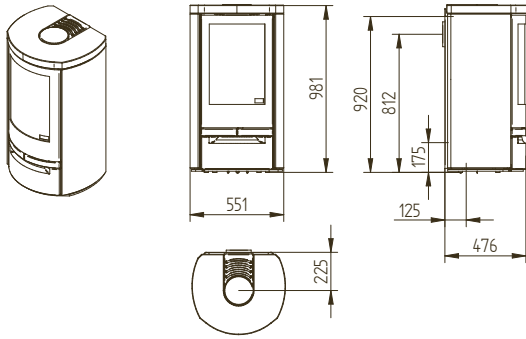

Cosmo 971 Täljsten