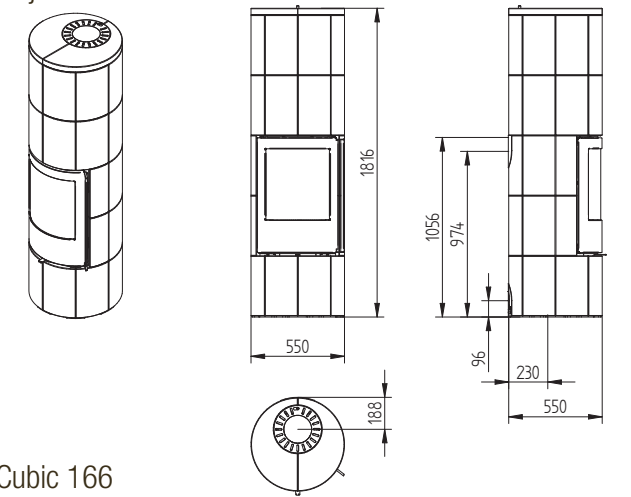

# Tekniska Specifikationer - ORO

	Minsta / högsta effekt		Rek. Minsta skorstensdrag		Rökgång	Avstånd till brännbart utan isolerad skorsten		Avstånd till brännbart med isolerad skorsten		Magasinkapacitet	Pelletsstorrelse	Uppvärmad rumsyta		Verkningsgrad		Partiklar i rökgas		Rökgastemperatur		Utsläpp av damm mg/Nm <sup>3</sup>	
	kW	Pa	Stål	Sten		Sida/bak/front	Sida/bak/front	l.	m <sup>2</sup>			%	G/S	C	mg	V	mg	V	X		
ORO	2,1 -6,0	5-10	152	230	Ø 80	100 / 50 / 1000	100 / 50 / 1000	20	Ø 6-8 mm x max 30 mm	30 -120	93	4-6	160	27	230	X					

Troja 44

Troja 45

Troja 46

Cubic 215

Cubic 166

Cubic 109

Cubic W200

Cubic Wall