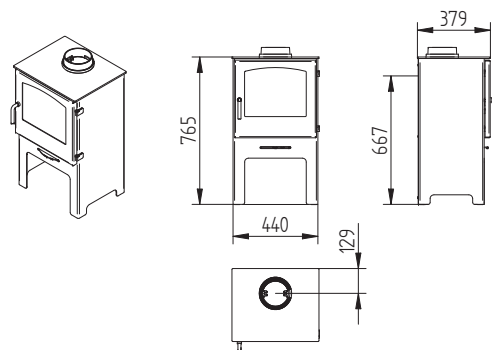

Country 765