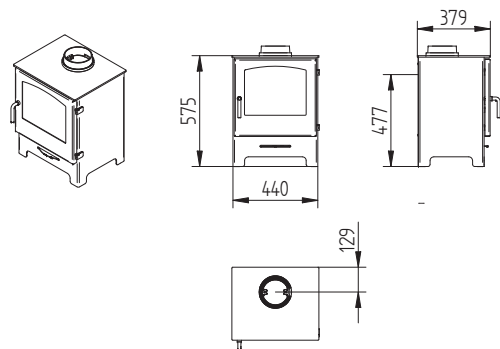

Country 575