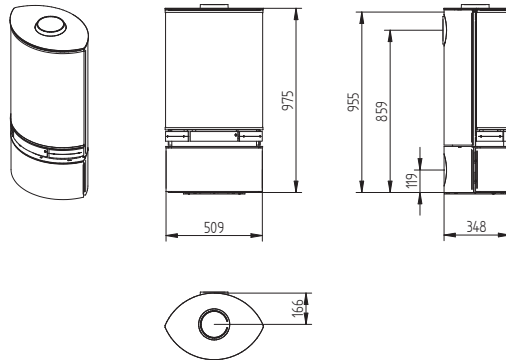

Elegance Junior