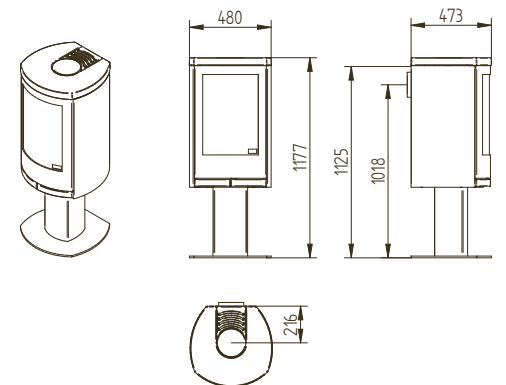

Cosmo Pelare