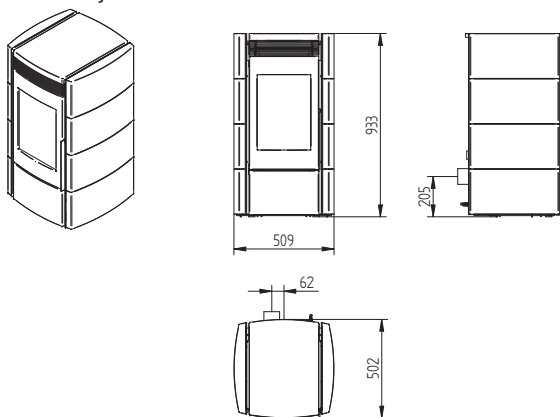

ORO Täljsten