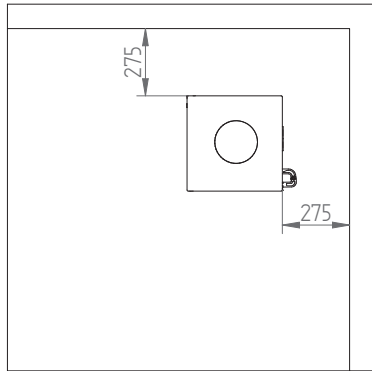

Sirius/Orion avstånd till brännbart med/utan isolerad skorsten