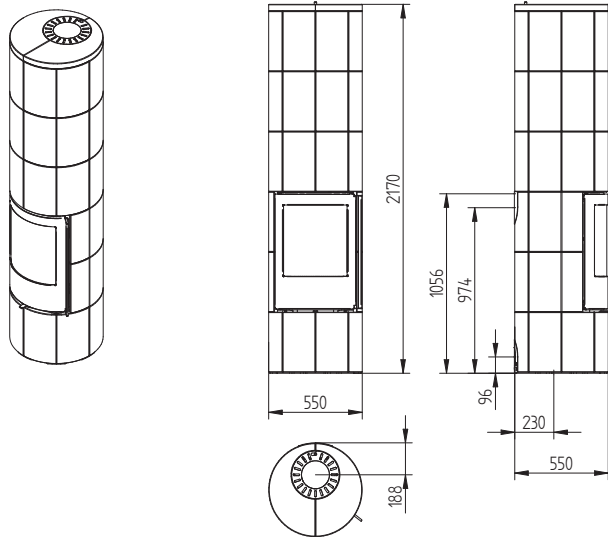

# Tekniska Specifikationer - ORO

	Minsta / högsta effekt		Rek. Minsta skorstensdrag		Rökgång	Avstånd till brännbart utan isolerad skorsten		Avstånd till brännbart med isolerad skorsten		Magasinkapacitet	Pelletsstorrelse	Uppvärmad rumsyta		Verkningsgrad		Partiklar i rökgas		Rökgastemperatur		Utsläpp av damm mg/Nm <sup>3</sup>	
	kW	Pa	Stål	Sten		Sida/bak/front	Sida/bak/front	l.	m <sup>2</sup>			%	G/S	C	mg	V	mg	V	X		
ORO	2,1 -6,0	5-10	152	230	Ø 80	100 / 50 / 1000	100 / 50 / 1000	20	Ø 6-8 mm x max 30 mm	30 -120	93	4-6	160	27	230	X					

Troja 44

Troja 45

Troja 46

Cubic 215

Cubic 166

Cubic 109

Cubic W200

Cubic Wall