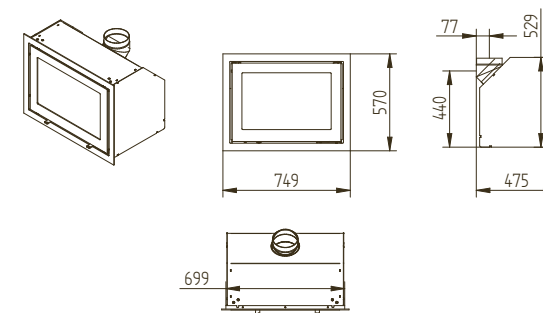

Jydepejs H530