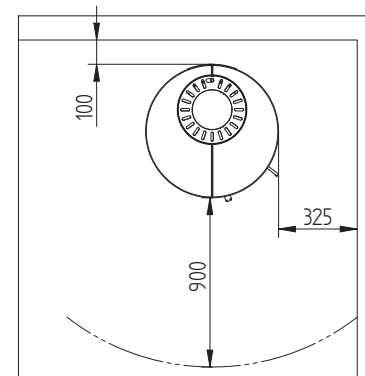

Cubic avstånd till brännbart med isolerad skorsten