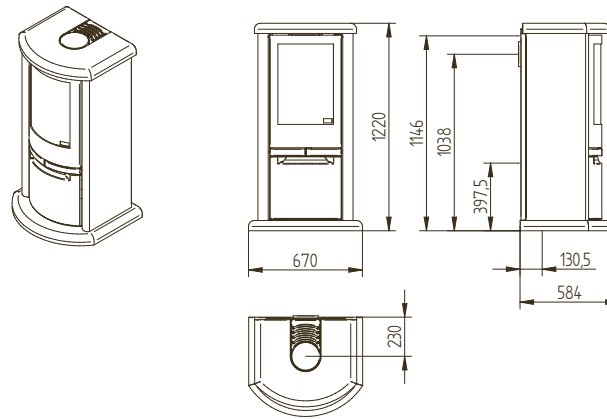

Cosmo Classic