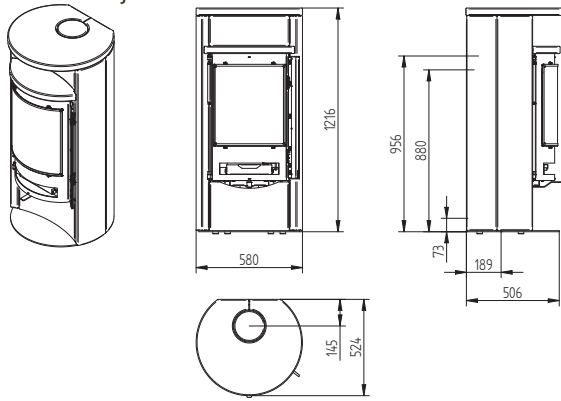

Sirius + Orion Täljsten