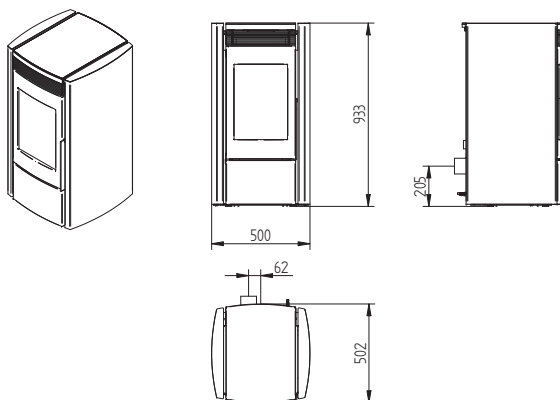

Tekniska Specifikationer - ORO

	Minsta / högsta effekt		Rek. Minsta skorstensdrag		Rökgång	Avstånd till brännbart utan isolerad skorsten		Avstånd till brännbart med isolerad skorsten		Magasinkapacitet	Pelletsstorrelse	Uppvärmad rumsyta		Verkningsgrad		Partiklar i rökgas		Rökgastemperatur		Utsläpp av damm mg/Nm³	
	kW	Pa	Stål	Sten		Sida/bak/front	Sida/bak/front	l.	m²			%	G/S	C	mg	V	mg	V	X		
ORO	2,1 -6,0	5-10	152	230	Ø 80	100 / 50 / 1000	100 / 50 / 1000	20	Ø 6-8 mm x max 30 mm	30 -120	93	4-6	160	27	230	X					

ORO