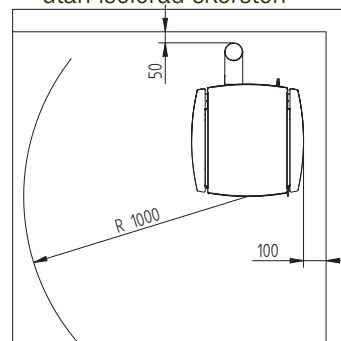

ORO avstånd till brännbart utan isolerad skorsten