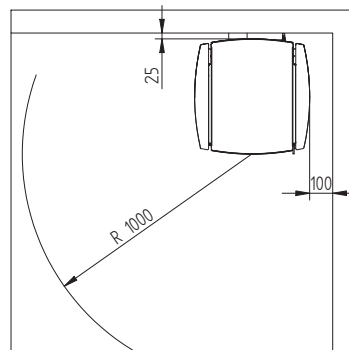

ORO avstånd till brännbart med isolerad skorsten