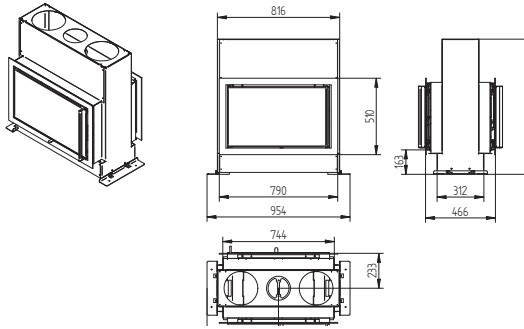

Panorama avstånd till brännbart med isolerad skorsten

Sigma Duplex