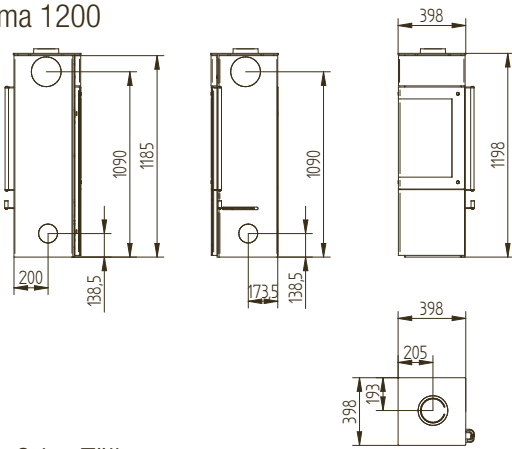

Panorama 1200