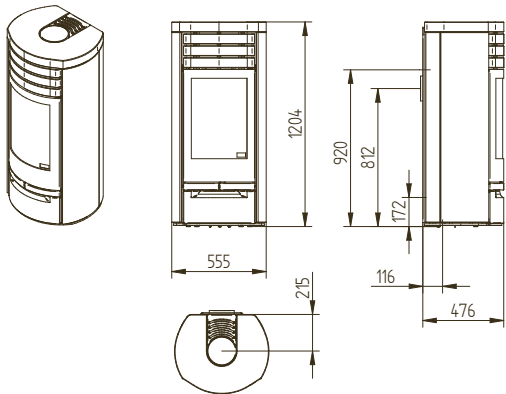

Cosmo Täljsten Special