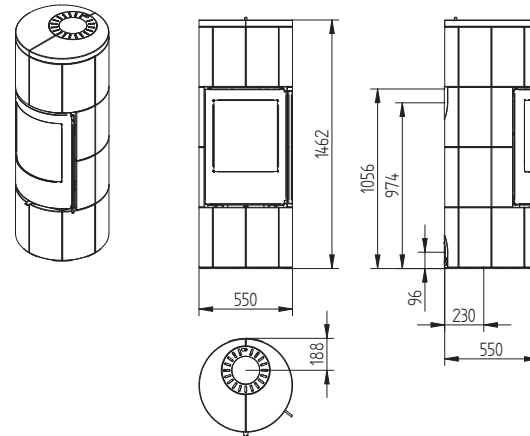

# Tekniska Specifikationer - ORO

	Minsta / högsta effekt		Rek. Minsta skorstensdrag		Rökgång	Avstånd till brännbart utan isolerad skorsten		Avstånd till brännbart med isolerad skorsten		Magasinkapacitet	Pelletsstorrelse	Uppvärmad rumsyta		Verkningsgrad		Partiklar i rökgas		Rökgastemperatur		Utsläpp av damm mg/Nm <sup>3</sup>	
	kW	Pa	Stål	Sten		Sida/bak/front	Sida/bak/front	l.	m <sup>2</sup>			%	G/S	C	mg	V	mg	V	X		
ORO	2,1 -6,0	5-10	152	230	Ø 80	100 / 50 / 1000	100 / 50 / 1000	20	Ø 6-8 mm x max 30 mm	30 -120	93	4-6	160	27	230	X					

Troja 44

Troja 45

Troja 46

Cubic 215

Cubic 166

Cubic 109

Cubic W200

Cubic Wall