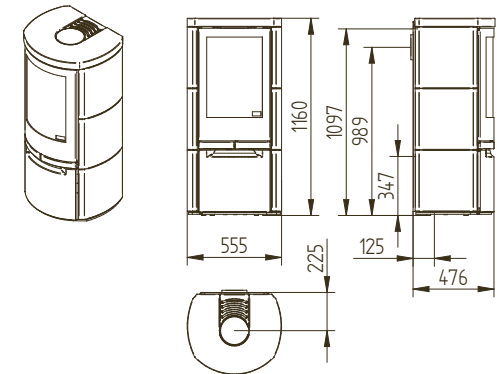

Cosmo 1147 keramik