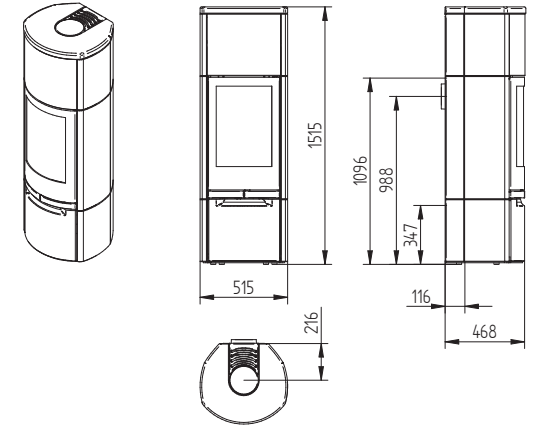

Cosmo 1500 Täljsten