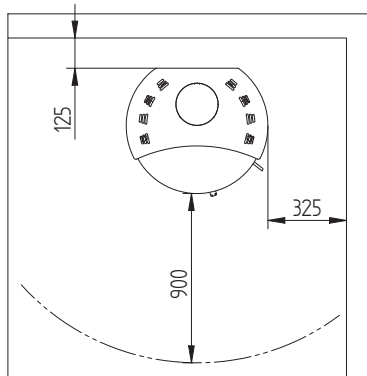

Cubic avstånd till brännbart med isolerad skorsten