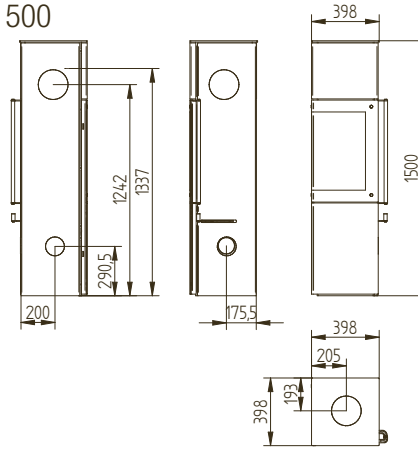

Panorama 1500